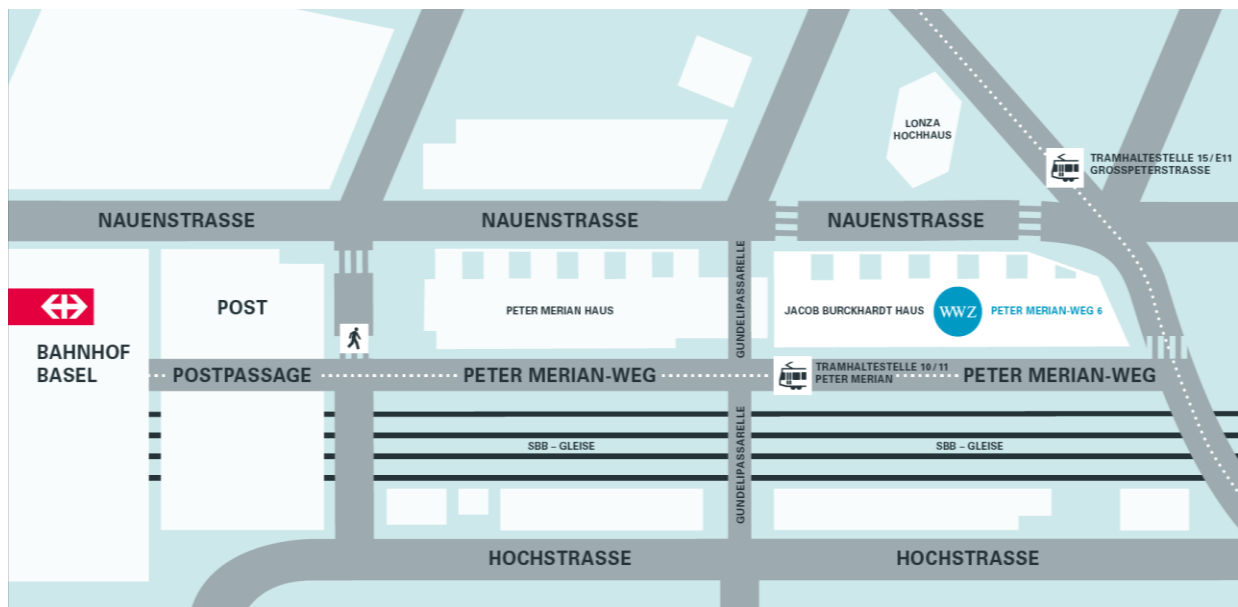

Wegbeschreibung Seminarräume

Wirtschaftswissenschaftliche Fakultät / WWZ

Zu Fuss via Bahnhof SBB oder aus dem Gundeli

Verlassen Sie den Bahnhof (Ausgang Innenstadt/City), dann nach rechts Richtung Post. Folgen Sie den Tramgeleisen und durchqueren Sie die Post-Passage. Laufen Sie am Peter Merian Haus (grüne Fassade) vorbei. Das darauf folgende Gebäude ist das Jacob Burckhardt Haus (silberne Fassade).

Vom Tellplatz aus erreichen Sie das WWZ am einfachsten über die Gundeli-Passerelle, dann nach rechts abbiegen.

Mit dem Tram

Die Tramhaltestelle Peter Merian (Tram 10+11) befindet sich direkt vor dem Jacob Burckhardt Haus.

Mit dem Auto

Nutzen Sie bitte die nahe gelegenen Parkhäuser der Post (Postparking) oder des Bahnhofs SBB (Centralbahnparking). Beim Jacob Burckhardt Haus stehen keine Besucherparkplätze zur Verfügung.

Seminarräume

Benutzen Sie den Lift oder das Treppenhaus, um in das Hofgeschoss (HG) zu den Seminarräumen zu gelangen.

Adresse Seminarräume

Wirtschaftswissenschaftliche Fakultät / WWZ
Universität Basel
Peter Merian-Weg 6
4052 Basel, Schweiz